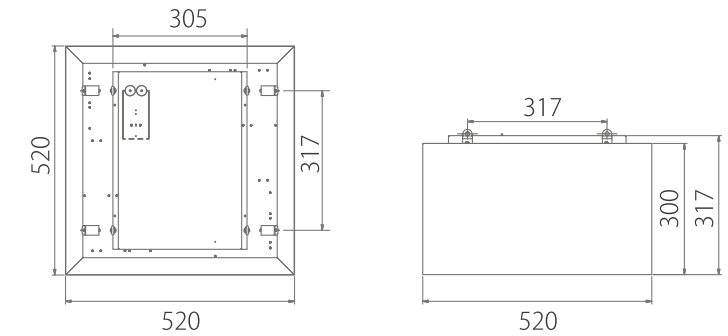

CORPUS Q2

Información Técnica

Descripción	Corpus Q2	Corpus Q2 (temp. ajustable)
OWA no.	Corpus Q2	Corpus Q2 (temp. ajustable)
Parte no.	00079699	00079700
Voltaje	220 - 240 V, 50 - 60 Hz, DC	220 - 240 V, 50 - 60 Hz, DC
Consumo	92 W	53 W
Dimensiones (L x A x H)	520 x 520 x 300 mm	520 x 520 x 150 mm
Flujo Lumínico	Aprox. 11400 lm	Aprox. 5700 lm
Temperatura de color	4000 K	Blanco ajustable
Peso	Aprox. 11 kg	Aprox. 9 kg
Temperatura de operación	-20 °C hasta +55 °C	-20 °C hasta +55 °C
CRI	> 80	> 80
Grado de protección	IP 20	IP 20
Clase de protección	Clase I	Clase I
Unidad de alimentación integrada	Incluye unidad de control	Incluye unidad de control
Vida útil	50.000 horas / L70	50.000 horas / L70
Garantía	2 años	2 años
Atenuación	DALI atenuable	DALI atenuable