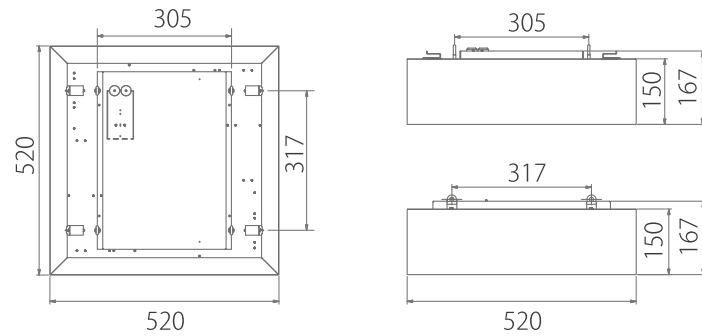

Material	Fibra de vidrio cubierta con textil
Color	Blanco
Altura	150 / 300 mm
Clase	A2-S1, d0 (En13501-1)
Abs. Acústica	$\alpha_w=1.00$ / $NRC=0.95$

### Información Técnica

Descripción	Corpus Q1	Corpus Q1 (temp. ajustable)
OWA no.	Corpus Q1	Corpus Q1 (temp. ajustable)
Parte no.	00079698	00079700
Voltaje	220 - 240 V, 50 - 60 Hz, DC	220 - 240 V, 50 - 60 Hz, DC
Consumo	92 W	53 W
Dimensiones (L x A x H)	520 x 520 x 150 mm	520 x 520 x 150 mm
Flujo Lumínico	Aprox. 10700 lm	Aprox. 5700 lm
Temperatura de color	4000 K	Blanco ajustable
Peso	Aprox. 9 kg	Aprox. 9 kg
Temperatura de operación	-20 °C hasta +55 °C	-20 °C hasta +55 °C
CRI	> 80	> 80
Grado de protección	IP 20	IP 20
Clase de protección	Clase I	Clase I
Unidad de alimentación integrada	Incluye unidad de control	Incluye unidad de control
Vida útil	50.000 horas / L70	50.000 horas / L70
Garantía	2 años	2 años
Atenuación	DALI atenuable	DALI atenuable