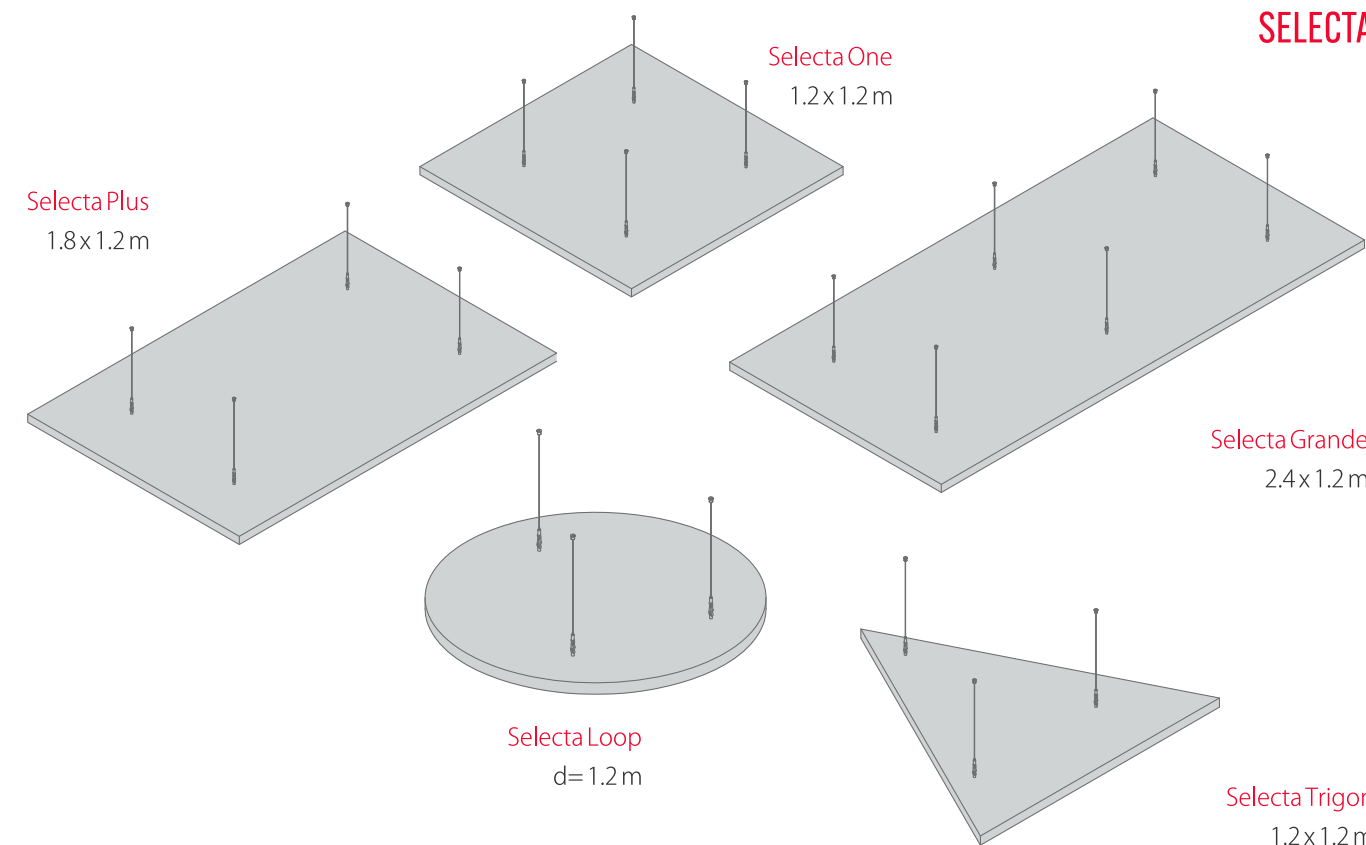

SELECTA

¿Quiere combinar dinamismo con acústica en sus diseños? Opte por **SELECTA**, nuestra exclusiva serie de paneles acústicos de fibra de vidrio clase A. Puede elegir entre cinco diferentes formas geométricas para diseños altamente expresivos. Los paneles, de hasta 2.4 x 1.2 m se instalan fácilmente con tensores y colgantes bajo prácticamente cualquier estructura.

SELECTA

Material	Fibra de Vidrio cubierta con textil
Color	Blanco / Color
Peso aprox.	dependiendo dimensión
Abs. Acústica	$\alpha_w=0.90$ / NRC=0.90
Ancho	40 mm

ACABADO EN TELA

Selecta, Curve y Freestyle