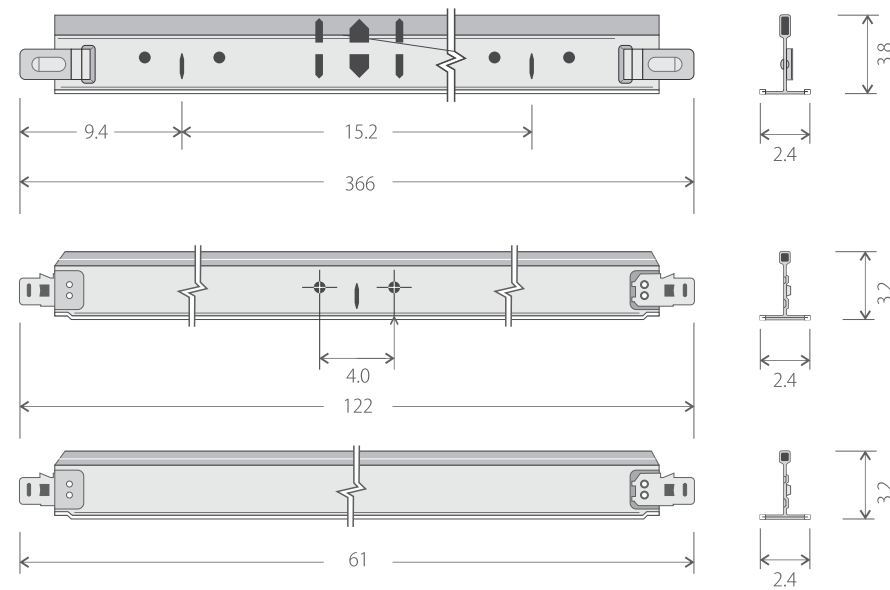

Información Técnica

Descripción	OWAlight 1	OWAlight 2
OWA no.	OWAlight 1	OWAlight 2
Parte no.	00072860	00072860
Voltaje	24V, DC	24V, DC
Consumo	12 W	12 W
Dimensiones	600 x 38 x 14.3 mm	1200 x 48 x 14.3 mm
Longitud de la luz	600 mm	600 mm
Flujo Lumínico	680 lm	680 lm
Temperatura de color	4000 K	4000 K
Peso	Aprox. 380 g	Aprox. 610 g
Temperatura de operación	-20 °C hasta +40 °C	-20 °C hasta +40 °C
CRI	> 80	> 80
Grado de protección	IP 20	IP 20
Clase de protección	Clase III	Clase III
Vida útil	40,000 horas / L70	40,000 horas / L70
Garantía	2 años	2 años
Atenuación	DALI atenuable	DALI atenuable

OWALIGHT 1 Y 2

OWAlight 3, muesca central, 1200 mm, 24 W

OWAlight 3a, sin muesca central, 1200 mm (LED 1200 mm), 24 W

Información Técnica

Descripción	OWAlight 3
OWA no.	OWAlight 3
Parte no.	00072862 / 00072863
Voltaje	24V, DC
Consumo	24 W
Dimensiones	1200 x 38 x 14.3 mm
Longitud de la luz	1200 mm
Flujo Lumínico	1350 lm
Temperatura de color	4000 K
Peso	Aprox. 760 g
Temperatura de operación	-20 °C hasta +40 °C
CRI	> 80
Grado de protección	IP 20
Clase de protección	Clase III
Vida útil	40,000 horas / L70
Garantía	2 años
Atenuación	DALI atenuable

Accesorios

- Cable de extensión (2 m)
- Multi-conector de 6 polos
- Transformador de 100 W
- Transformador de 240 W

SISTEMA CLIQ S19

Clase A2-S1, d0 (EN13501-1)

Material Acero Galvanizado

Color Blanco

Contenido	Descripción	Dimensiones	Cantidad
Tee Principal		2.4 x 3.8 x 366 cm	25 piezas/caja
Tee Sec. (122 cm)		2.4 x 3.2 x 122 cm	50 piezas/caja
Tee Sec. (61 cm)		2.4 x 3.2 x 61 cm	75 piezas/caja
Ángulo Perimetral		2.4 x 1.9 x 305 cm	40 piezas/caja

Material Acero Galvanizado

Color Blanco

Contenido	Descripción	Dimensiones	Cantidad
Tee Principal		1.4 x 3.8 x 366 cm	22 piezas/caja
Tee Sec. (122 cm)		1.4 x 3.8 x 122 cm	60 piezas/caja
Tee Sec. (61 cm)		1.4 x 3.8 x 61 cm	60 piezas/caja
Ángulo Perimetral		3.0 x 3.1 x 305 cm	40 piezas/caja