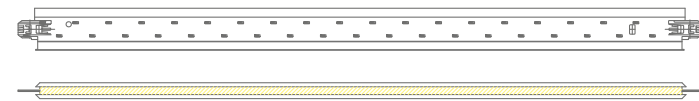

OWALIGHT 1 Y 2

OWAlight 1, 600 mm, 12 W

OWAlight 2, con muesca central, 1200 mm (LED 600 mm), 12 W

Accesorios

- Cable de extensión (2 m)
- Multi-conector de 6 polos
- Transformador de 100 W
- Transformador de 240 W

Información Técnica

Descripción	OWAlight 1	OWAlight 2
OWA no.	OWAlight 1	OWAlight 2
Parte no.	00072860	00072860
Voltaje	24V, DC	24V, DC
Consumo	12 W	12 W
Dimensiones	600 x 38 x 14.3 mm	1200 x 48 x 14.3 mm
Longitud de la luz	600 mm	600 mm
Flujo Lumínico	680 lm	680 lm
Temperatura de color	4000 K	4000 K
Peso	Aprox. 380 g	Aprox. 610 g
Temperatura de operación	-20 °C hasta +40 °C	-20 °C hasta +40 °C
CRI	> 80	> 80
Grado de protección	IP 20	IP 20
Clase de protección	Clase III	Clase III
Vida útil	40,000 horas / L70	40,000 horas / L70
Garantía	2 años	2 años
Atenuación	DALI atenuable	DALI atenuable

OWALIGHT 1 Y 2

OWAlight 3, muesca central, 1200 mm, 24 W

OWAlight 3a, sin muesca central, 1200 mm (LED 1200 mm), 24 W

Información Técnica

Descripción	OWAlight 3
OWA no.	OWAlight 3
Parte no.	00072862 / 00072863
Voltaje	24V, DC
Consumo	24 W
Dimensiones	1200 x 38 x 14.3 mm
Longitud de la luz	1200 mm
Flujo Lumínico	1350 lm
Temperatura de color	4000 K
Peso	Aprox. 760 g
Temperatura de operación	-20 °C hasta +40 °C
CRI	> 80
Grado de protección	IP 20
Clase de protección	Clase III
Vida útil	40,000 horas / L70
Garantía	2 años
Atenuación	DALI atenuable

Accesorios

- Cable de extensión (2 m)
- Multi-conector de 6 polos
- Transformador de 100 W
- Transformador de 240 W

SISTEMA CLIQ S19

Clase A2-S1, d0 (EN13501-1)

Material Acero Galvanizado

Color Blanco

Contenido	Descripción	Dimensiones	Cantidad
Tee Principal		2.4 x 3.8 x 366 cm	25 piezas/caja
Tee Sec. (122 cm)		2.4 x 3.2 x 122 cm	50 piezas/caja
Tee Sec. (61 cm)		2.4 x 3.2 x 61 cm	75 piezas/caja
Ángulo Perimetral		2.4 x 1.9 x 305 cm	40 piezas/caja