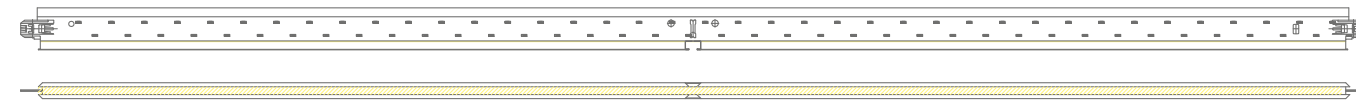

OWALIGHT 1 Y 2

OWAlight 1, 600 mm, 12 W

OWAlight 2, con muesca central, 1200 mm (LED 600 mm), 12 W

Accesorios

- Cable de extensión (2 m)
- Multi-conector de 6 polos
- Transformador de 100 W
- Transformador de 240 W

Información Técnica

Descripción	OWAlight 1	OWAlight 2
OWA no.	OWAlight 1	OWAlight 2
Parte no.	00072860	00072860
Voltaje	24V, DC	24V, DC
Consumo	12 W	12 W
Dimensiones	600 x 38 x 14.3 mm	1200 x 48 x 14.3 mm
Longitud de la luz	600 mm	600 mm
Flujo Lumínico	680 lm	680 lm
Temperatura de color	4000 K	4000 K
Peso	Aprox. 380 g	Aprox. 610 g
Temperatura de operación	-20 °C hasta +40 °C	-20 °C hasta +40 °C
CRI	> 80	> 80
Grado de protección	IP 20	IP 20
Clase de protección	Clase III	Clase III
Vida útil	40,000 horas / L70	40,000 horas / L70
Garantía	2 años	2 años
Atenuación	DALI atenuable	DALI atenuable

OWALIGHT 1 Y 2

OWAlight 3, muesca central, 1200 mm, 24 W

OWAlight 3a, sin muesca central, 1200 mm (LED 1200 mm), 24 W

Información Técnica

Descripción	OWAlight 3
OWA no.	OWAlight 3
Parte no.	00072862 / 00072863
Voltaje	24V, DC
Consumo	24 W
Dimensiones	1200 x 38 x 14.3 mm
Longitud de la luz	1200 mm
Flujo Lumínico	1350 lm
Temperatura de color	4000 K
Peso	Aprox. 760 g
Temperatura de operación	-20 °C hasta +40 °C
CRI	> 80
Grado de protección	IP 20
Clase de protección	Clase III
Vida útil	40,000 horas / L70
Garantía	2 años
Atenuación	DALI atenuable

Accesorios

- Cable de extensión (2 m)
- Multi-conector de 6 polos
- Transformador de 100 W
- Transformador de 240 W

SISTEMA CLIQ S19

Clase A2-S1, d0 (EN13501-1)

Material Acero Galvanizado

Color Blanco

Contenido	Descripción	Dimensiones	Cantidad
Tee Principal		2.4 x 3.8 x 366 cm	25 piezas/caja
Tee Sec. (122 cm)		2.4 x 3.2 x 122 cm	50 piezas/caja
Tee Sec. (61 cm)		2.4 x 3.2 x 61 cm	75 piezas/caja
Ángulo Perimetral		2.4 x 1.9 x 305 cm	40 piezas/caja