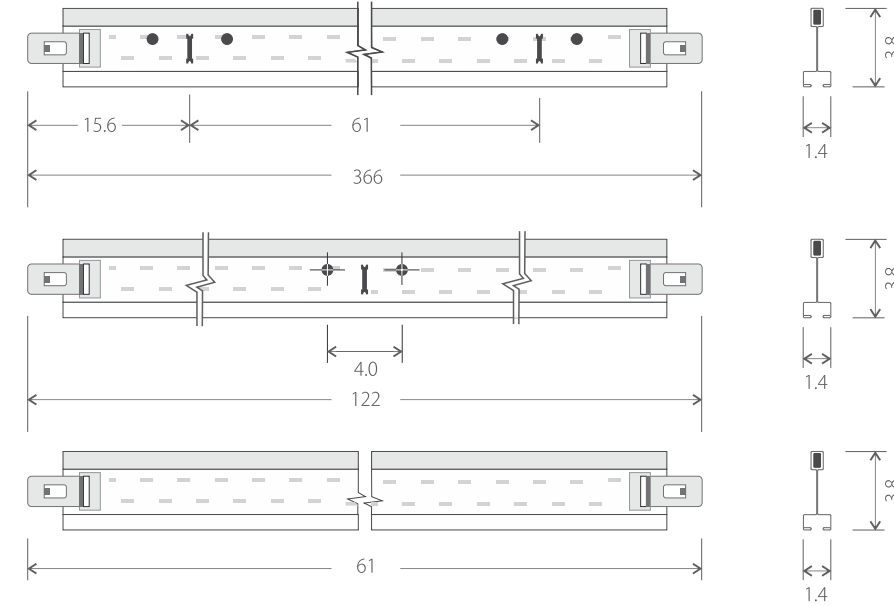

Información Técnica

Descripción	OWAlight 1	OWAlight 2
OWA no.	OWAlight 1	OWAlight 2
Parte no.	00072860	00072860
Voltaje	24V, DC	24V, DC
Consumo	12 W	12 W
Dimensiones	600 x 38 x 14.3 mm	1200 x 48 x 14.3 mm
Longitud de la luz	600 mm	600 mm
Flujo Lumínico	680 lm	680 lm
Temperatura de color	4000 K	4000 K
Peso	Aprox. 380 g	Aprox. 610 g
Temperatura de operación	-20 °C hasta +40 °C	-20 °C hasta +40 °C
CRI	> 80	> 80
Grado de protección	IP 20	IP 20
Clase de protección	Clase III	Clase III
Vida útil	40,000 horas / L70	40,000 horas / L70
Garantía	2 años	2 años
Atenuación	DALI atenuable	DALI atenuable

OWALIGHT 1 Y 2

OWAlight 3, muesca central, 1200 mm, 24 W

OWAlight 3a, sin muesca central, 1200 mm (LED 1200 mm), 24 W

Información Técnica

Descripción	OWAlight 3
OWA no.	OWAlight 3
Parte no.	00072862 / 00072863
Voltaje	24V, DC
Consumo	24 W
Dimensiones	1200 x 38 x 14.3 mm
Longitud de la luz	1200 mm
Flujo Lumínico	1350 lm
Temperatura de color	4000 K
Peso	Aprox. 760 g
Temperatura de operación	-20 °C hasta +40 °C
CRI	> 80
Grado de protección	IP 20
Clase de protección	Clase III
Vida útil	40,000 horas / L70
Garantía	2 años
Atenuación	DALI atenuable

*Absorción Acústica y R. Sonora calculadas con un pleno de 200 mm

Bordes

Texturas

Bamboo Light
Bamboo Dark
Opus
Sinfonía
Único

61 x 61 cm	■	■	■	■	■
122 x 61 cm			■	■	

SISTEMA S15b OWALINE

Clase A2-S1, d0 (EN13501-1)

Material Acero Galvanizado

Color Blanco

Contenido	Descripción	Dimensiones	Cantidad
Tee Principal		1.4 x 3.8 x 366 cm	22 piezas/caja
Tee Sec. (122 cm)		1.4 x 3.8 x 122 cm	60 piezas/caja
Tee Sec. (61 cm)		1.4 x 3.8 x 61 cm	60 piezas/caja
Ángulo Perimetral		3.0 x 3.1 x 305 cm	40 piezas/caja