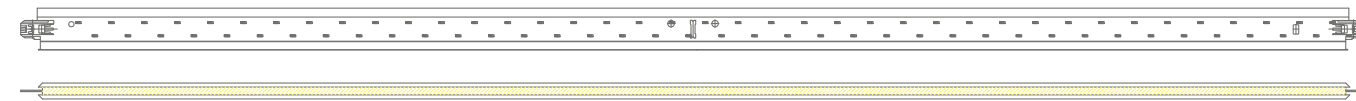

OWALIGHT 1 Y 2

OWAlight 1, 600 mm, 12 W

OWAlight 2, con muesca central, 1200 mm (LED 600 mm), 12 W

Accesorios

- Cable de extensión (2 m)
- Multi-conector de 6 polos
- Transformador de 100 W
- Transformador de 240 W

Información Técnica

Descripción	OWAlight 1	OWAlight 2
OWA no.	OWAlight 1	OWAlight 2
Parte no.	00072860	00072860
Voltaje	24V, DC	24V, DC
Consumo	12 W	12 W
Dimensiones	600 x 38 x 14.3 mm	1200 x 48 x 14.3 mm
Longitud de la luz	600 mm	600 mm
Flujo Lumínico	680 lm	680 lm
Temperatura de color	4000 K	4000 K
Peso	Aprox. 380 g	Aprox. 610 g
Temperatura de operación	-20 °C hasta +40 °C	-20 °C hasta +40 °C
CRI	> 80	> 80
Grado de protección	IP 20	IP 20
Clase de protección	Clase III	Clase III
Vida útil	40,000 horas / L70	40,000 horas / L70
Garantía	2 años	2 años
Atenuación	DALI atenuable	DALI atenuable

OWALIGHT 1 Y 2

OWAlight 3, muesca central, 1200 mm, 24 W

OWAlight 3a, sin muesca central, 1200 mm (LED 1200 mm), 24 W

Información Técnica

Descripción	OWAlight 3
OWA no.	OWAlight 3
Parte no.	00072862 / 00072863
Voltaje	24V, DC
Consumo	24 W
Dimensiones	1200 x 38 x 14.3 mm
Longitud de la luz	1200 mm
Flujo Lumínico	1350 lm
Temperatura de color	4000 K
Peso	Aprox. 760 g
Temperatura de operación	-20 °C hasta +40 °C
CRI	> 80
Grado de protección	IP 20
Clase de protección	Clase III
Vida útil	40,000 horas / L70
Garantía	2 años
Atenuación	DALI atenuable

Accesorios

- Cable de extensión (2 m)
- Multi-conector de 6 polos
- Transformador de 100 W
- Transformador de 240 W

SISTEMA CLIQ S19

Clase A2-S1, d0 (EN13501-1)

Material Acero Galvanizado

Color Blanco

Contenido	Descripción	Dimensiones	Cantidad
Tee Principal		2.4 x 3.8 x 366 cm	25 piezas/caja
Tee Sec. (122 cm)		2.4 x 3.2 x 122 cm	50 piezas/caja
Tee Sec. (61 cm)		2.4 x 3.2 x 61 cm	75 piezas/caja
Ángulo Perimetral		2.4 x 1.9 x 305 cm	40 piezas/caja