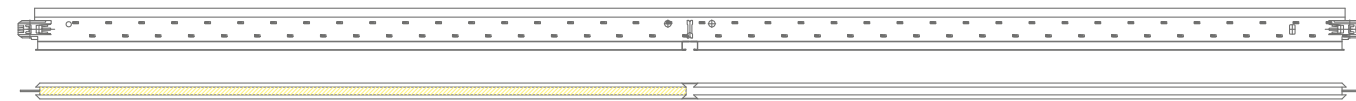

OWALIGHT 1 Y 2

OWAlight 1, 600 mm, 12 W

OWAlight 2, con muesca central, 1200 mm (LED 600 mm), 12 W

Accesorios

- Cable de extensión (2 m)
- Multi-conector de 6 polos
- Transformador de 100 W
- Transformador de 240 W

Información Técnica

Descripción	OWAlight 1	OWAlight 2
OWA no.	OWAlight 1	OWAlight 2
Parte no.	00072860	00072860
Voltaje	24V, DC	24V, DC
Consumo	12 W	12 W
Dimensiones	600 x 38 x 14.3 mm	1200 x 48 x 14.3 mm
Longitud de la luz	600 mm	600 mm
Flujo Lumínico	680 lm	680 lm
Temperatura de color	4000 K	4000 K
Peso	Aprox. 380 g	Aprox. 610 g
Temperatura de operación	-20 °C hasta +40 °C	-20 °C hasta +40 °C
CRI	> 80	> 80
Grado de protección	IP 20	IP 20
Clase de protección	Clase III	Clase III
Vida útil	40,000 horas / L70	40,000 horas / L70
Garantía	2 años	2 años
Atenuación	DALI atenuable	DALI atenuable

OWALIGHT 1 Y 2

OWAlight 3, muesca central, 1200 mm, 24 W

OWAlight 3a, sin muesca central, 1200 mm (LED 1200 mm), 24 W

Información Técnica

Descripción	OWAlight 3
OWA no.	OWAlight 3
Parte no.	00072862 / 00072863
Voltaje	24V, DC
Consumo	24 W
Dimensiones	1200 x 38 x 14.3 mm
Longitud de la luz	1200 mm
Flujo Lumínico	1350 lm
Temperatura de color	4000 K
Peso	Aprox. 760 g
Temperatura de operación	-20 °C hasta +40 °C
CRI	> 80
Grado de protección	IP 20
Clase de protección	Clase III
Vida útil	40,000 horas / L70
Garantía	2 años
Atenuación	DALI atenuable

Accesorios

- Cable de extensión (2 m)
- Multi-conector de 6 polos
- Transformador de 100 W
- Transformador de 240 W

SISTEMA CLIQ S19

Clase A2-S1, d0 (EN13501-1)

Material Acero Galvanizado

Color Blanco

Contenido	Descripción	Dimensiones	Cantidad
Tee Principal		2.4 x 3.8 x 366 cm	25 piezas/caja
Tee Sec. (122 cm)		2.4 x 3.2 x 122 cm	50 piezas/caja
Tee Sec. (61 cm)		2.4 x 3.2 x 61 cm	75 piezas/caja
Ángulo Perimetral		2.4 x 1.9 x 305 cm	40 piezas/caja